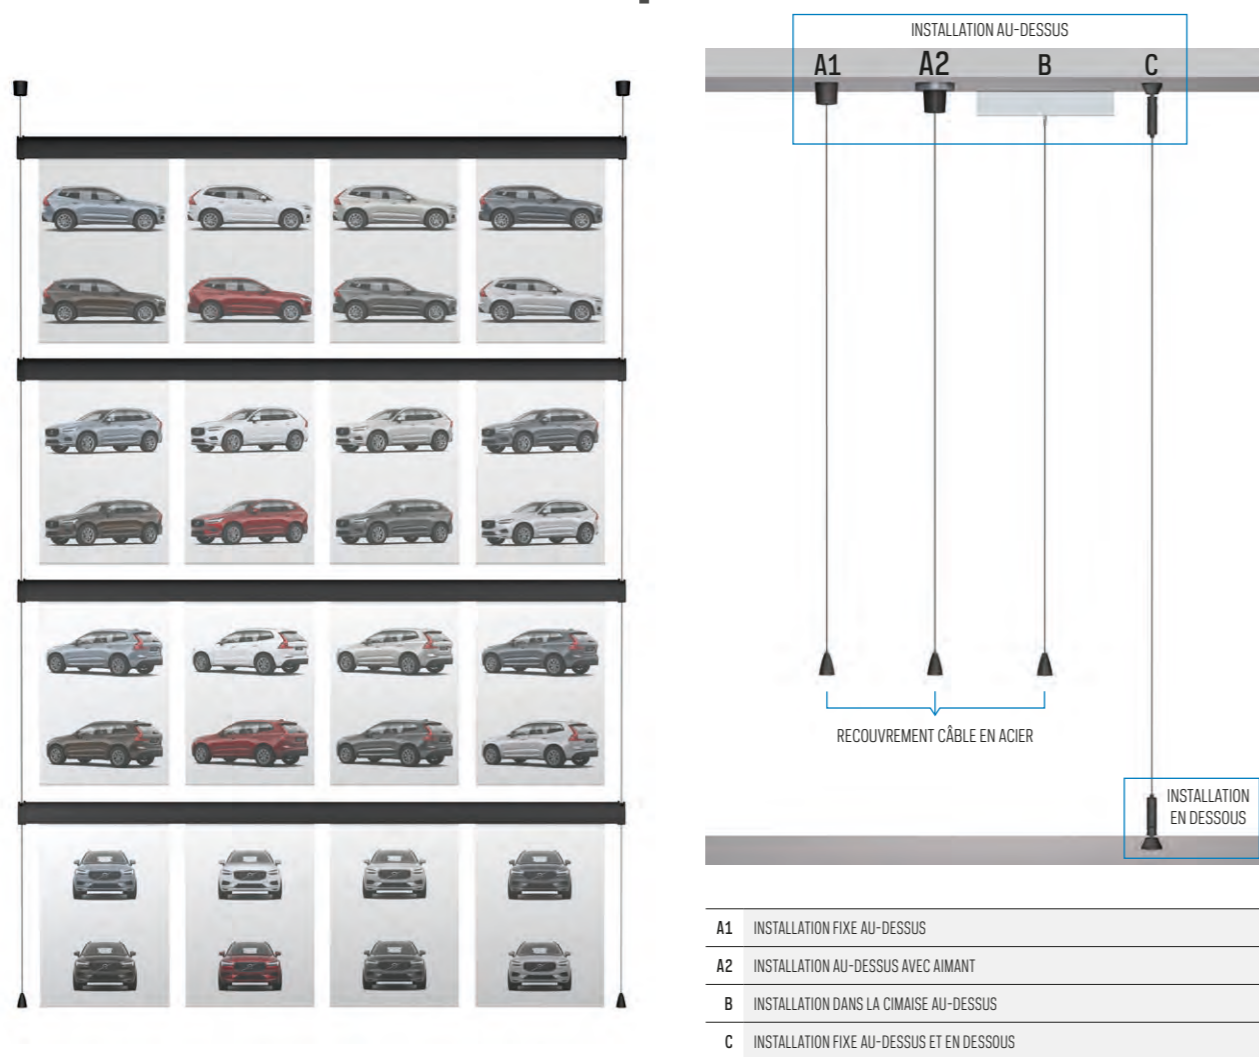

## Présentation d'informations moderne

IMAGINE IT Smart Pockets est le système le plus flexible pour présenter des images, des documents et des photos de produits. Laissez libre cours à votre fantaisie et variez les présentations et les formats. Les Smart Pockets double face existent en version A3 et A4, et les rails sont réglables en hauteur, ce qui produit aussitôt un effet différent. Mieux encore, l'ensemble est superbe ! Épuré, clair et moderne. Mis à part cet aspect pratique IMAGINE IT Smart Pockets représentent un choix extrêmement esthétique en parfaite harmonie avec l'architecture d'intérieur et le design. Rien de plus simple que de cliquer les Smart Pockets double face dans le rail, avec leur encoche discrète sur le côté qui permet de remplacer aisément leur contenu. Optez pour un format A3 ou A4 ou combinez les deux pour un résultat plus ludique.

# IMAGINE IT smart pockets

CONVIENT À UNE UTILISATION DANS L'ESPACE LIBRE (CLOISON DE SÉPARATION) (INSTALLATION FIXE AU-DESSUS)

CONVIENT À UNE UTILISATION FLEXIBLE LE LONG DU MUR EN COMBINAISON AVEC LA CIMASE POUR TABLEAUX ARTITEQ

CONVIENT À UNE UTILISATION LE LONG DU MUR ET À UNE PRÉSENTATION EN VITRINE (INSTALLATION FIXE AU-DESSUS ET EN DESSOUS)