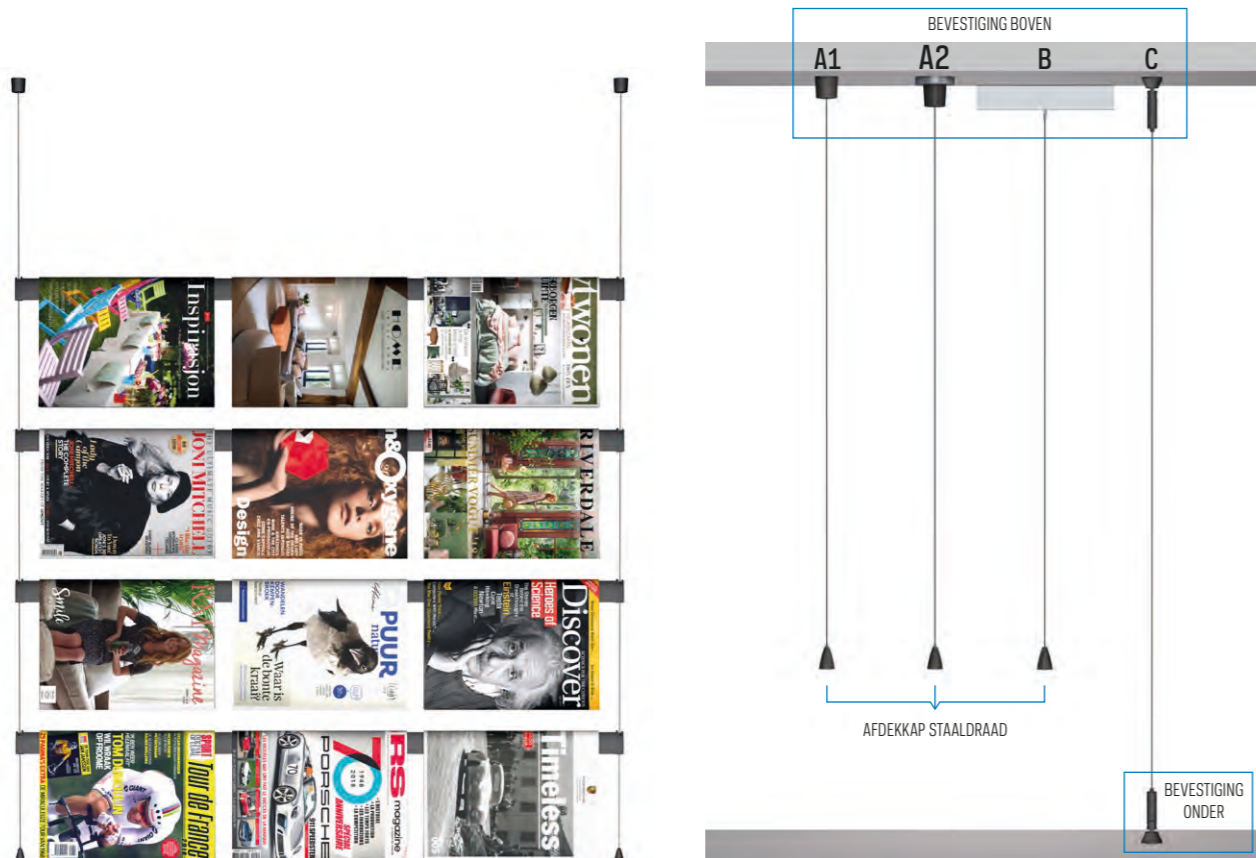

IMAGINE IT magazines

A1	VASTE BEVESTIGING BOVEN
A2	FLEXIBELE BEVESTIGING BOVEN MET MAGNEET
B	FLEXIBELE BEVESTIGING IN RAIL BOVEN
C	BEVESTIGING BOVEN EN ONDER MIDDELS VASTE KLEM

Dynamisch ophangstelsysteem in de werkomgeving

IMAGINE IT magazines is een dynamisch ophangstelsysteem dat reguliere werkomgevingen voorziet van meer kleur en energie. Dit nieuwe Artiteq concept geeft de mogelijkheid om inspirerende magazines en vakbladen op een aantrekkelijke manier onderdeel te maken van het kantoor. Het mooie van dit systeem is dat het onopvallend aanwezig is: door het minimalistische design lijkt IMAGINE IT magazines wel te zweven in de ruimte. Naast presentatiesysteem is IMAGINE IT magazines de snelste en meest stijlvolle oplossing om een afdeling te verdelen in verschillende autonome werkplekken. Zo behoud je een fijne en open sfeer en is er tegelijkertijd voldoende privacy om geconcentreerd te werken.

Aan weerszijden van het IMAGINE IT magazines ophangstelsysteem loopt een smalle kabel die de horizontale rails met elkaar verbindt. De verschillende magazinerails zijn in hoogte verstelbaar door een speciaal mechanisme in de eindkappen. Hiermee schuif je een rail eenvoudig naar boven of beneden en creëer je direct een andere uitstraling. De rails zijn er in een 99 cm, 133 cm en 166 cm uitvoering, voor respectievelijk 3, 4 of 5 magazines. Je kunt ook kiezen voor een magnetische ophanging tegen het plafond of ophanging in combinatie met een schilderij ophangstelsysteem.

IMAGINE IT magazines

GESCHIKT VOOR GEBRUIK IN DE VRIJE RUIMTE, BIJV. ALS ROOM DIVIDER (VASTE MONTAGE BOVEN)

GESCHIKT VOOR FLEXIBEL GEBRUIK LANGS WAND IN COMBINATIE MET SCHILDERIJ OPHANGSTEL

GESCHIKT VOOR GEBRUIK LANGS WAND EN VITRINE PRESENTATIE (VASTE MONTAGE BOVEN EN ONDER)