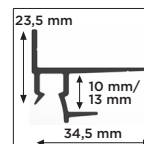

PLAFONDSYSTEMEN - INBOUW (IN COMBINATIE MET GIPSPLATEN)

SHADOWLINE

MASONRY - BEVESTIGING STENEN WAND