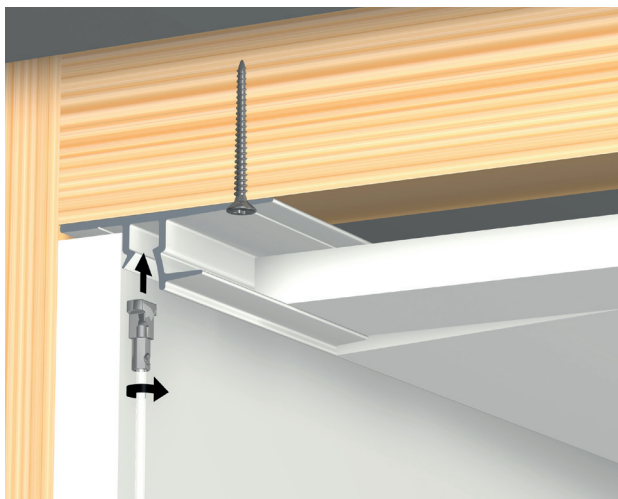

PLAFONDSYSTEMEN - INBOUW (IN COMBINATIE MET GIPSPLATEN)

SHADOWLINE

MASONRY - BEVESTIGING STENEN WAND

20
KG/M

10
JAAR
GARANTIE

Ophangrail voor gipsplaat plafonds en stenen wand

De Shadowline rail - masonry kent dezelfde voordelen als de drywall versie maar is speciaal ontwikkeld voor toepassing op stenen wanden. Tijdens de bouw of renovatie wordt de Shadowline rail op een stenen wand bevestigd. Het Shadowline profiel verdwijnt geheel in de schaduwlijn naast de plafondplaten, maar biedt wel degelijk alle voordelen van een flexibel ophangstelsel: onbeschadigde, strakke wanden en de flexibiliteit om schilderijen en andere wanddecoraties eenvoudig op te hangen en te verplaatsen.

RAIL

SHADOWLINE MASONRY
RAL 9016

ARTIKELNR. 250 cm TBV GIPSPLAAT 10 mm 05.08410

ARTIKELNR. 250 cm TBV GIPSPLAAT 13 mm 05.08430

BEVESTIGINGSMATERIALEN

FISCHER UX 5X30 R UNIVERSEEL PLUG 5 mm 9.4931

SCHROEF 3,5 mm X 45 mm 9.4929

9 SCHROEVEN PER 2,5 m

montagevideo

SHADOWLINE

SHADOWLINE DRYWALL (BEVESTIGING PLAFOND ICM GIPSPLATEN)

SHADOWLINE MASONRY (BEVESTIGING STENEN WAND)