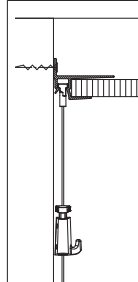

PLAFONDSYSTEMEN - INBOUW (IN COMBINATIE MET GIPSPLATEN)

SHADOWLINE

MASONRY - BEVESTIGING STENEN WAND

20
KG/M

10
JAAR
GARANTIE

Ophangrail voor gipsplaat plafonds en stenen wand

De Shadowline rail - masonry kent dezelfde voordelen als de drywall versie maar is speciaal ontwikkeld voor toepassing op stenen wanden. Tijdens de bouw of renovatie wordt de Shadowline rail op een stenen wand bevestigd. Het Shadowline profiel verdwijnt geheel in de schaduwlijn naast de plafondplaten, maar biedt wel degelijk alle voordelen van een flexibel ophangstelsel: onbeschadigde, strakke wanden en de flexibiliteit om schilderijen en andere wanddecoraties eenvoudig op te hangen en te verplaatsen.

RAIL

SHADOWLINE MASONRY
RAL 9016

ARTIKELNR. 250 cm TBV GIPSPLAAT 10 mm 05.08410

ARTIKELNR. 250 cm TBV GIPSPLAAT 13 mm 05.08430

BEVESTIGINGSMATERIALEN

FISCHER UX 5X30 R UNIVERSEEL PLUG 5 mm 9.4931

SCHROEF 3,5 mm X 45 mm 9.4929