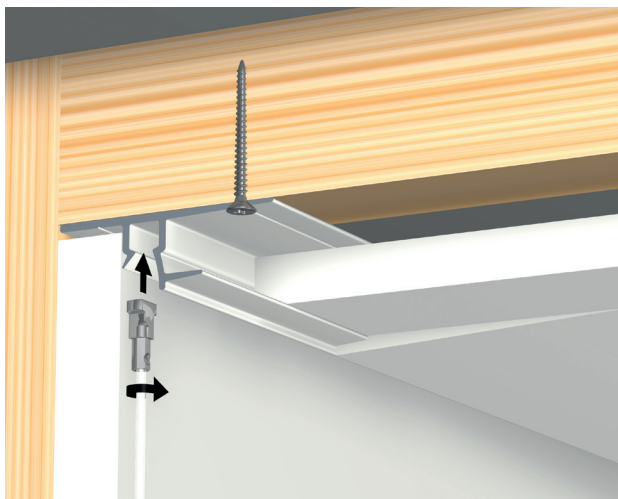

SHADOWLINE

DRYWALL - BEVESTIGING GIPSPLAAT

Ophangrail voor gipsplaat plafonds en (drywall) gipsplaat wanden

Deze Shadowline rail plaatst een onzichtbaar schilderij ophangstelsel tussen gipsen wand- en plafondplaten.

Tussen wand en plafond ontstaat slechts een discrete schaduwlijn waarin het ophangstelsel verborgen zit.

Op elke gewenste plek binnen de ruimte is het mogelijk een ophangkoord in de rail te plaatsen. Doordat de rail zelf niet zichtbaar is, hangen de ophangkoorden direct uit het plafond. Het meest discrete schilderij ophangstelsel heeft u tot uw beschikking wanneer u kiest voor de transparante perlon ophangkoorden in de rail. Door het Shadowline plafondsysteem te gebruiken garandeert u het behoud van strakke wanden in een ruimte en kunt u de wanden altijd flexibel inrichten, zonder gebruik van enig gereedschap.

RAIL

SHADOWLINE DRYWALL
RAL 9016

ARTIKELNR. 250 cm TBV GIPSPLAAT 10 mm 05.08400

ARTIKELNR. 250 cm TBV GIPSPLAAT 13 mm 05.08420

BEVESTIGINGSMATERIALEN

FISCHER UX 5X30 R UNIVERSEEL PLUG 5 mm 9.4931

SCHROEF 3,5 mm X 45 mm 9.4929

DE RAIL IS NIET VOORGEBOORD

montagevideo

SHADOWLINE

SHADOWLINE DRYWALL (BEVESTIGING PLAFOND ICM GIPSPLATEN)

SHADOWLINE MASONRY (BEVESTIGING STENEN WAND)