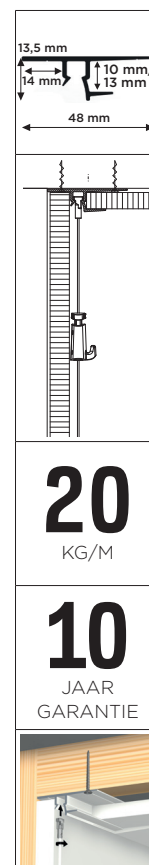

SHADOWLINE

DRYWALL - BEVESTIGING GIPSPLAAT

Ophangrail voor gipsplaat plafonds en (drywall) gipsplaat wanden

Deze Shadowline rail plaatst een onzichtbaar schilderij ophangstelsel tussen gipsen wand- en plafondplaten.

Tussen wand en plafond ontstaat slechts een discrete schaduwlijn waarin het ophangstelsel verborgen zit.

Op elke gewenste plek binnen de ruimte is het mogelijk een ophangkoord in de rail te plaatsen. Doordat de rail zelf niet zichtbaar is, hangen de ophangkoorden direct uit het plafond. Het meest discrete schilderij ophangstelsel heeft u tot uw beschikking wanneer u kiest voor de transparante perlon ophangkoorden in de rail. Door het Shadowline plafondsysteem te gebruiken garandeert u het behoud van strakke wanden in een ruimte en kunt u de wanden altijd flexibel inrichten, zonder gebruik van enig gereedschap.