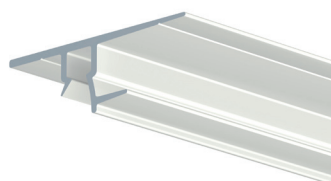

RAIL

SHADOWLINE DRYWALL
RAL 9016

ARTIKELNR. 250 cm TBV GIPSPLAAT 10 mm 05.08400

ARTIKELNR. 250 cm TBV GIPSPLAAT 13 mm 05.08420

BEVESTIGINGSMATERIALEN

FISCHER UX 5X30 R UNIVERSEEL PLUG 5 mm 9.4931

SCHROEF 3,5 mm X 45 mm 9.4929

DE RAIL IS NIET VOORGEBOORD

montagevideo