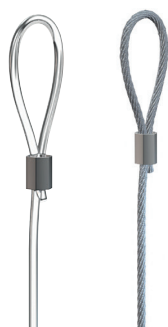

Flexibel en solide

Omdat niet in iedere ruimte ophangrails geplaatst mogen of kunnen worden, bieden wij ook oplossingen voor het ophangen van schilderijen en wanddecoraties in de vorm van scheidingswandhaken. Voor ruimtes waar scheidingswanden worden gebruikt, hebben wij een assortiment van verschillende soorten haken. Hiermee bestaat de mogelijkheid om ook aan dit type wanden, schilderijen en decoraties op een solide en praktische manier op te hangen. Scheidingswandhaken worden over de bovenrand van een wand geplaatst en vervolgens in combinatie met een (perlon)koord met schilderijhaak gebruikt. Afhankelijk van het gewicht van het te plaatsen schilderij of de te plaatsen wanddecoratie bieden wij verschillende oplossingen.

HAKEN

HAKEN					
HAAK SCHEIDINGSWAND			HAAK SCHEIDINGSWAND FLEX		
MAAT	16 mm	21 mm	31 mm	11-30 mm	
KLEUR	WIT	WIT	WIT	RVS	WIT
DRAAGVERMOGEN	15 kg	15 kg	15 kg	3 kg	3 kg
ARTIKELNR.	9.4503	9.4504	9.4506	9.4540	9.4541

HAKEN

HAKEN							
S-HAAK		GALLERY HAAK			GALLERY HAAK GROOT		
MAAT	2 mm	18 mm		20 mm			
KLEUR	WIT	WIT	VERNIKKELD	MESSING	WIT	VERNIKKELD	MESSING
DRAAGVERMOGEN	20 kg	12,5 kg	12,5 kg	12,5 kg	20 kg	20 kg	20 kg
ARTIKELNR.	9.4500	9.4239	9.4238	9.4241	9.4247	9.4246	9.4248

OPHANGDRADEN

9.4412	PERLON + OOG	2 mm	100 cm
9.4413	PERLON + OOG	2 mm	150 cm
9.4414	PERLON + OOG	2 mm	200 cm
9.4415	PERLON + OOG	2 mm	250 cm
9.4416	PERLON + OOG	2 mm	300 cm
9.4975	STAALDRAAD + OOG	2 mm	100 cm
9.4976	STAALDRAAD + OOG	2 mm	150 cm
9.4977	STAALDRAAD + OOG	2 mm	200 cm
9.4978	STAALDRAAD + OOG	2 mm	250 cm
9.4979	STAALDRAAD + OOG	2 mm	300 cm

VOOR MEER HAKEN ZIE PAGINA 18