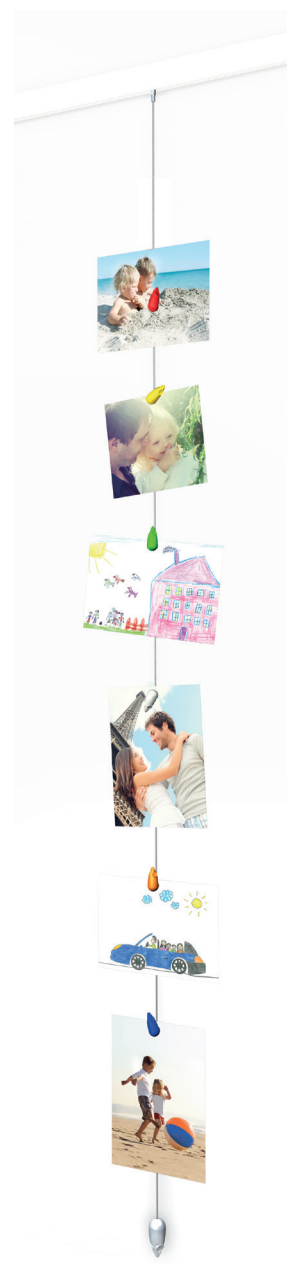

PICTURE MOUSE SOLO

Picture Mouse Solo is een handig en origineel ophangkoord voor meerdere documenten. Het kan bijvoorbeeld gebruikt worden voor het presenteren van kaarten. Met behulp van de transparante Picture Clips kunnen foto's, kaarten en andere documenten eenvoudig op het stalen koord bevestigd worden. Uiteraard werken magneten ook op het Picture Mouse koord, als alternatief voor de clips. De Picture Mouse Solo is ook een praktisch alternatief voor het fotolijstje aan de wand: meerdere foto's kunnen namelijk onder elkaar gepresenteerd worden.

Aan de wand of in combinatie met een ophangrail

Het Picture Mouse Solo systeem is eenvoudig te installeren door de wandsteun op de muur te monteren. Het stalen Picture Mouse koord kan vervolgens eenvoudig in de wandsteun gehangen worden. Het Picture Mouse koord is ook eenvoudig op elke gewenste plek in al onze ophangrails te bevestigen.

COMPLETE SET			
	 1x	 1x	 10x
PICTURE MOUSE SOLO	PICTURE MOUSE WIT	WANDSTEUN + BEVESTIGINGSMATERIAAL	PICTURE CLIP TRANSPARANT
	150 cm		
ARTIKELNR. 7840.100			

SOLO OPHANGSYSTEMEN

PICTURE MOUSE

PICTURE MOUSE

PICTURE MOUSE WIT

PICTURE MOUSE STAAL

150 cm

150 cm

ARTIKELNR.

7805.014

7805.016

MOUSE MAGNETS