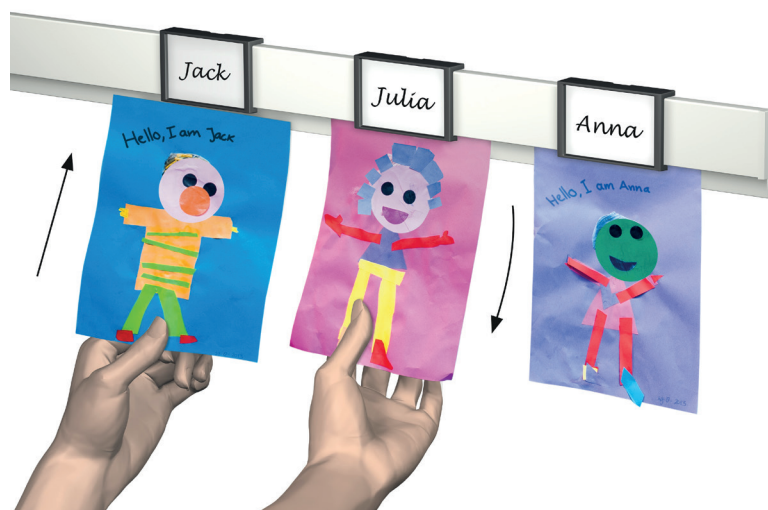

PRESENTATIESYSTEMEN

INFO RAIL *me*-CLIP

05.47100

me-CLIP(10)

INFO RAIL *me*

INFO RAIL *me*

05.53025	INFO RAIL <i>me</i> WIT (1X <i>me</i> -CLIP)	25 cm	INCL. BEVESTIGINGSMATERIAAL EN EINDKAPPEN
05.53100	INFO RAIL <i>me</i> WIT (4X <i>me</i> -CLIP)	100 cm	INCL. BEVESTIGINGSMATERIAAL EN EINDKAPPEN
05.53200	INFO RAIL <i>me</i> WIT (8X <i>me</i> -CLIP)	200 cm	INCL. BEVESTIGINGSMATERIAAL EN EINDKAPPEN
05.52100	INFO RAIL <i>me</i> ALU (4X <i>me</i> -CLIP)	100 cm	INCL. BEVESTIGINGSMATERIAAL EN EINDKAPPEN
05.52200	INFO RAIL <i>me</i> ALU (8X <i>me</i> -CLIP)	200 cm	INCL. BEVESTIGINGSMATERIAAL EN EINDKAPPEN