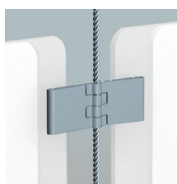

DISPLAY IT FLEX / FIXED

DISPLAY IT FLEX

DISPLAY IT FIXED

Display It: professioneel en overzichtelijk

Met het presentatiesysteem Display It kunt u uw mededelingen of documenten professioneel en overzichtelijk presenteren. De kunststof lijsten van het systeem zijn eenvoudig te monteren en op de juiste hoogte te verschuiven. Dankzij de E-clip voor Display It is de inhoud van de kunststof lijsten binnen een paar tellen te verwisselen. Ook kunnen hierdoor de lijsten makkelijk aan elkaar gekoppeld worden, waardoor een horizontale en verticale presentatie mogelijk is. Dit presentatiesysteem is uitermate geschikt voor de makelaardij of als presentatiemiddel voor afdelingen in ziekenhuizen en andere instellingen. Display It heeft een Flex (flexibele montage) en Fixed (vaste montage) uitvoering. De Display It Flex uitvoering wordt gebruikt in combinatie met een ophangrail en stangen, die eenvoudig in de rail te verplaatsen zijn.

DISPLAY IT FIXED

COMPLETE SET

BOX DISPLAY IT E-CLIP

2 x set staalkabel 2 mm vast,
20 x E-Clip,
5 x display 2 mm A4 staand

ARTIKELNR. 7830.401

2 mm

SET STAALKABEL 2 mm
VAST

400 cm

ARTIKELNR. 7820.400

E-CLIP

2 mm

ARTIKELNR. 7805.005

KLEM

2-4 mm

ARTIKELNR. 7805.001

DUBBELE KLEM