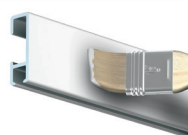

CLICK RAIL

30
KG/M

10
JAAR
GARANTIE

3 CLIPS / M

De Click Rail is een flexibel schilderij ophangstelsel dat eenmalig aan de wand gemonteerd wordt. Met het Click & Connect systeem is de montage van het railsysteem snel en eenvoudig. De Click Rail kan tegen het plafond gemonteerd worden en kan ook geschilderd worden in de kleur van de wand of het plafond. Het schilderij ophangstelsel wordt op deze manier bijna onzichtbaar. Het uiterlijk van de ophangrail maakt dat het makkelijk in elke ruimte en in elk interieur te integreren is. Schilderijen of fotolijsten ophangen is altijd flexibel door de verschillende ophangdraden met ophanghaken op elke gewenste plek in het railsysteem in te klikken.

RAIL

CLICK RAIL - WIT RAL 9010

CLICK RAIL - WIT/PRIMER RAL 9016

CLICK RAIL - ALU GEBORSTELD

	MONTAGESET WIT		MONTAGESET WIT		MONTAGESET GRIJS	
	P/1*	P/20*	P/1*	P/20*	P/1*	P/20*
ARTIKELNR. 150 cm				9.4360		
ARTIKELNR. 200 cm	9.4303	9.4353	9.4348	9.4350	9.4341	9.4340
ARTIKELNR. 300 cm	9.4304	9.4354	9.4349	9.4351	9.4343	9.4342
ARTIKELNR. 600 cm	9.4372		9.4346		9.4339	
ARTIKELNR. 200 cm	4065		4065		4064	
ARTIKELNR. 300 cm	4061		4061		4060	

montagevideo

INHOUD MONTAGESET

		AANTAL 200 cm	AANTAL 300 cm
9.4113	CLICK&CONNECT	6x	9x
9.4929	SCHROEF	6x	9x
9.4931	PLUG	6x	9x
9.4105 (WIT) / 9.4104 (GRIJS)	EINDKAP	2x	2x
9.4107 (WIT) / 9.4108 (GRIJS)	HOEKVERBINDER	1x	1x
2386	INSTRUCTIE	1x	1x