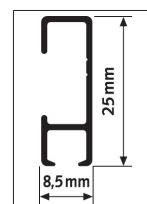

CLICK RAIL

30
KG/M

10
JAAR
GARANTIE