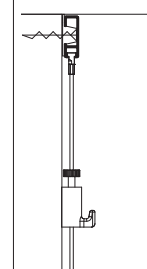

CLICK RAIL

30
KG/M

10
JAAR
GARANTIE

3 CLIPS / M

De Click Rail is een flexibel schilderij ophangstelsel dat eenmalig aan de wand gemonteerd wordt. Met het Click & Connect systeem is de montage van het railsysteem snel en eenvoudig. De Click Rail kan tegen het plafond gemonteerd worden en kan ook geschilderd worden in de kleur van de wand of het plafond. Het schilderij ophangstelsel wordt op deze manier bijna onzichtbaar. Het uiterlijk van de ophangrail maakt dat het makkelijk in elke ruimte en in elk interieur te integreren is. Schilderijen of fotolijsten ophangen is altijd flexibel door de verschillende ophangdraden met ophanghaken op elke gewenste plek in het railsysteem in te klikken.

RAIL

CLICK RAIL - WIT RAL 9010

CLICK RAIL - WIT/PRIMER RAL 9016

CLICK RAIL - ALU GEBORSTELD

	MONTAGESET WIT		MONTAGESET WIT		MONTAGESET GRIJS	
	P/1*	P/20*	P/1*	P/20*	P/1*	P/20*
ARTIKELNR. 150 cm				9.4360		
ARTIKELNR. 200 cm	9.4303	9.4353	9.4348	9.4350	9.4341	9.4340
ARTIKELNR. 300 cm	9.4304	9.4354	9.4349	9.4351	9.4343	9.4342
ARTIKELNR. 600 cm	9.4372		9.4346		9.4339	
ARTIKELNR. 200 cm	4065		4065		4064	
ARTIKELNR. 300 cm	4061		4061		4060	

montagevideo

INHOUD MONTAGESET

		AANTAL 200 cm	AANTAL 300 cm
9.4113	CLICK&CONNECT	6x	9x
9.4929	SCHROEF	6x	9x
9.4931	PLUG	6x	9x
9.4105 (WIT) / 9.4104 (GRIJS)	EINDKAP	2x	2x
9.4107 (WIT) / 9.4108 (GRIJS)	HOEKVERBINDER	1x	1x
2386	INSTRUCTIE	1x	1x