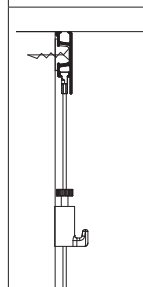

CLICK RAIL PRO

50
KG/M

10
JAAR
GARANTIE

3 CLIPS / M

Click Rail Pro is de zwaardere uitvoering van de Click Rail. De montage van de rail is snel en eenvoudig met de Click & Connect clips en kan plafond aansluitend worden uitgevoerd. Ook is het mogelijk de rail zo te monteren, dat de glijder van de ophangdraad subtiel achter de rail wegvalt. Dankzij de maximale draagkracht van 50 kg/m is het ophangen van zware schilderijen en andere wanddecoraties geen probleem met de Click Rail Pro. Het veilig ophangen van uw kunst aan de muur kunt u aan dit systeem toevertrouwen. U bent hierbij verzekerd van flexibiliteit in het inrichten van de wanden. Het verplaatsen of vervangen van een kunstwerk kan immers snel en eenvoudig, en zonder de wanden te beschadigen.

RAIL

CLICK RAIL PRO - WIT/PRIMER
RAL 9016

CLICK RAIL - ALU GEBORSTELD

CLICK RAIL PRO - WIT/PRIMER RAL 9016		CLICK RAIL - ALU GEBORSTELD	
ARTIKELNR. 200 cm	05.05420		05.05320
ARTIKELNR. 300 cm	05.05430		05.05330
MONTAGESET WIT		MONTAGESET GRIJS	
ARTIKELNR. 200 cm	4067		4066
ARTIKELNR. 300 cm	4074		4073

montagevideo

INHOUD MONTAGESET

		AANTAL 200 cm	AANTAL 300 cm
9.4124	CLICK&CONNECT	6x	9x
9.4929	SCHROEF	6x	9x
9.4931	PLUG	6x	9x
9.4120 (WIT) / 9.4121 (GRIJS)	EINDKAP	2x	2x
9.4122 (WIT) / 9.4123 (GRIJS)	HOEKVERBINDER	1x	1x
2387	INSTRUCTIE	1x	1x