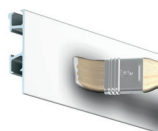

CLICK RAIL PRO

50
KG/M

10
JAAR
GARANTIE

3 CLIPS / M

Click Rail Pro is de zwaardere uitvoering van de Click Rail. De montage van de rail is snel en eenvoudig met de Click & Connect clips en kan plafond aansluitend worden uitgevoerd. Ook is het mogelijk de rail zo te monteren, dat de glijder van de ophangdraad subtiel achter de rail wegvalt. Dankzij de maximale draagkracht van 50 kg/m is het ophangen van zware schilderijen en andere wanddecoraties geen probleem met de Click Rail Pro. Het veilig ophangen van uw kunst aan de muur kunt u aan dit systeem toevertrouwen. U bent hierbij verzekerd van flexibiliteit in het inrichten van de wanden. Het verplaatsen of vervangen van een kunstwerk kan immers snel en eenvoudig, en zonder de wanden te beschadigen.

RAIL

CLICK RAIL PRO - WIT/PRIMER
RAL 9016

CLICK RAIL - ALU GEBORSTELD

CLICK RAIL PRO - WIT/PRIMER RAL 9016		CLICK RAIL - ALU GEBORSTELD	
ARTIKELNR. 200 cm	05.05420		05.05320
ARTIKELNR. 300 cm	05.05430		05.05330
MONTAGESET WIT		MONTAGESET GRIJS	
ARTIKELNR. 200 cm	4067		4066
ARTIKELNR. 300 cm	4074		4073

montagevideo

INHOUD MONTAGESET

		AANTAL 200 cm	AANTAL 300 cm
9.4124	CLICK&CONNECT	6x	9x
9.4929	SCHROEF	6x	9x
9.4931	PLUG	6x	9x
9.4120 (WIT) / 9.4121 (GRIJS)	EINDKAP	2x	2x
9.4122 (WIT) / 9.4123 (GRIJS)	HOEKVERBINDER	1x	1x
2387	INSTRUCTIE	1x	1x