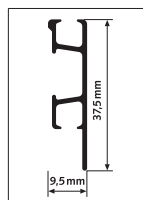

CLICK RAIL PRO

50
KG/M

10
JAAR
GARANTIE

3 CLIPS / M

Click Rail Pro is de zwaardere uitvoering van de Click Rail. De montage van de rail is snel en eenvoudig met de Click & Connect clips en kan plafond aansluitend worden uitgevoerd. Ook is het mogelijk de rail zo te monteren, dat de glijder van de ophangdraad subtiel achter de rail wegvalt. Dankzij de maximale draagkracht van 50 kg/m is het ophangen van zware schilderijen en andere wanddecoraties geen probleem met de Click Rail Pro. Het veilig ophangen van uw kunst aan de muur kunt u aan dit systeem toevertrouwen. U bent hierbij verzekerd van flexibiliteit in het inrichten van de wanden. Het verplaatsen of vervangen van een kunstwerk kan immers snel en eenvoudig, en zonder de wanden te beschadigen.

RAIL

CLICK RAIL PRO - WIT/PRIMER
RAL 9016

CLICK RAIL - ALU GEBORSTELD

CLICK RAIL PRO - WIT/PRIMER RAL 9016		CLICK RAIL - ALU GEBORSTELD	
ARTIKELNR. 200 cm	05.05420		05.05320
ARTIKELNR. 300 cm	05.05430		05.05330
MONTAGESET WIT		MONTAGESET GRIJS	
ARTIKELNR. 200 cm	4067		4066
ARTIKELNR. 300 cm	4074		4073

montagevideo

INHOUD MONTAGESET

		AANTAL 200 cm	AANTAL 300 cm
9.4124	CLICK&CONNECT	6x	9x
9.4929	SCHROEF	6x	9x
9.4931	PLUG	6x	9x
9.4120 (WIT) / 9.4121 (GRIJS)	EINDKAP	2x	2x
9.4122 (WIT) / 9.4123 (GRIJS)	HOEKVERBINDER	1x	1x
2387	INSTRUCTIE	1x	1x