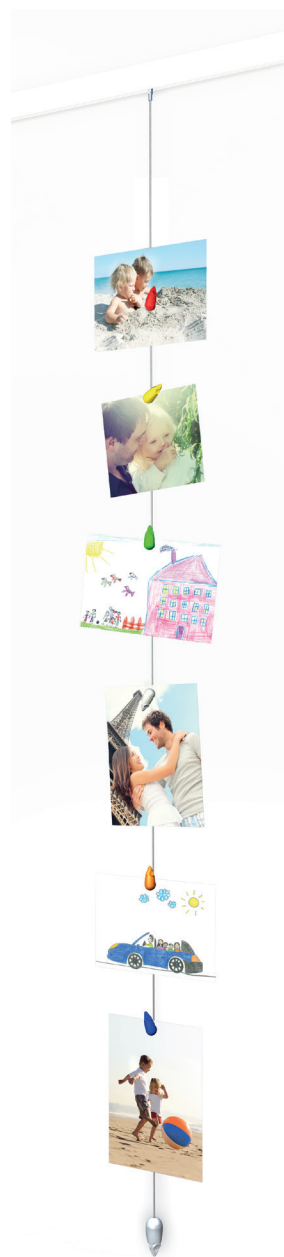

# PICTURE MOUSE SOLO

Le système Picture Mouse Solo est une corde de suspension pratique et originale qui permet de suspendre plusieurs documents. Elle peut être utilisée pour la présentation de cartes, par exemple. Il s'agit d'un système de suspension qui permet de mettre à profit les murs d'une pièce. Il est possible de fixer facilement des photos, des cartes et autres documents sur la corde en acier à l'aide des Picture Clips transparents. Il est bien évidemment également possible d'utiliser des aimants à la place des attaches sur la corde Picture Mouse. Le système Picture Mouse Solo est une alternative pratique aux cadres photo accrochés au mur. Il permet en effet de présenter plusieurs photos les unes sous les autres.

### Au mur ou en association avec un rail de suspension

Le système Picture Mouse Solo est facile à installer : il suffit de monter le bouton au mur. La corde Picture Mouse en acier peut ensuite être facilement suspendue au bouton. La corde Picture Mouse peut également être utilisé avec tous nos systèmes de suspension de tableaux.

# PICTURE MOUSE

## PICTURE MOUSE

PICTURE MOUSE BLANC

PICTURE MOUSE ACIER

150 cm

150 cm

NO. D'ARTICLE

7805.014

7805.016