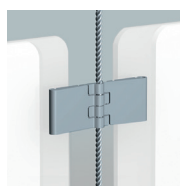

ARRÊT SIMPLE

2 - 4 mm

NO. D'ARTICLE

7805.001