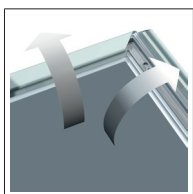

CADRES ET ACCESSOIRES POUR CADRES

CADRES ET ACCESSOIRES POUR CADRES

CADRES À CLIQUER

7020.015	CADRE À CLIQUER 20 mm A5 15 X 21 cm
7020.021	CADRE À CLIQUER 20 mm A4 21 X 30 cm
7025.030	CADRE À CLIQUER 25 mm A3 30 X 42 cm
7025.042	CADRE À CLIQUER 25 mm A2 42 X 60 cm
7032.050	CADRE À CLIQUER 32 mm 50 X 70 cm
7032.060	CADRE À CLIQUER 32 mm A1 60 X 84 cm
7032.070	CADRE À CLIQUER 32 mm 70 X 100 cm
7032.084	CADRE À CLIQUER 32 mm A0 84 X 119 cm
9.4236	CROCHET POUR CADRES À CLIQUER (MAX. 2,5 kg)