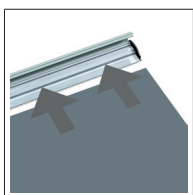

SYSTÈMES POUR AFFICHES

7350.050	POSTER SNAP 50 cm
7350.070	POSTER SNAP 70 cm
7350.100	POSTER SNAP 100 cm
7350.120	POSTER SNAP 120 cm