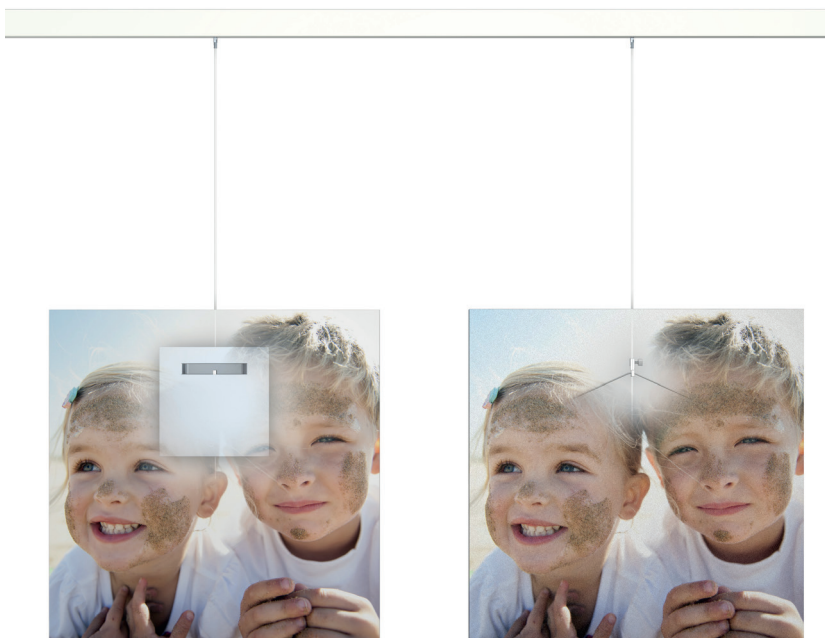

CADRES ET ACCESSOIRES POUR CADRES

CADRES ET ACCESSOIRES POUR CADRES

CADRES À CLIQUER

7020.015	CADRE À CLIQUER 20 mm A5 15 X 21 cm
7020.021	CADRE À CLIQUER 20 mm A4 21 X 30 cm
7025.030	CADRE À CLIQUER 25 mm A3 30 X 42 cm
7025.042	CADRE À CLIQUER 25 mm A2 42 X 60 cm
7032.050	CADRE À CLIQUER 32 mm 50 X 70 cm
7032.060	CADRE À CLIQUER 32 mm A1 60 X 84 cm
7032.070	CADRE À CLIQUER 32 mm 70 X 100 cm
7032.084	CADRE À CLIQUER 32 mm A0 84 X 119 cm
9.4236	CROCHET POUR CADRES À CLIQUER (MAX. 2,5 kg)

SYSTÈMES POUR AFFICHES

7350.050	POSTER SNAP 50 cm
7350.070	POSTER SNAP 70 cm
7350.100	POSTER SNAP 100 cm
7350.120	POSTER SNAP 120 cm