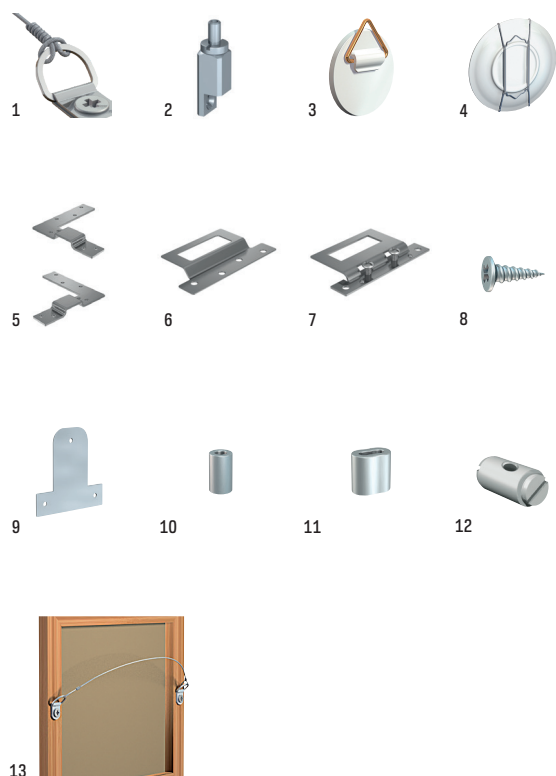

LIJSTBENODIGDHEDEN / LOSSE ACCESSOIRES

1	805.249	D-RING HANGER
2	7805.055	LIJSTHANGER 1-1,5 MM STAALDRAAD (MAX. 10 kg)
3	808.130	TEGELHANGER 32 MM (MAX. 200 gr)
4	807.025	BORDHANGER 18-24 cm (MAX. 1 kg)
5	808.600	SET LIJSTHOEKEN ZWAAR L&R
6	808.650	LIJSTHANGER ZWAAR T.B.V. HOUT
7	808.720	LIJSTHANGER ZWAAR T.B.V. ALUMINIUM
8	9.4911	SCHROEF D-RING
9	811.035	SPIELAT FIXEERPLAATJE 35 mm
	811.045	SPIELAT FIXEERPLAATJE 45 mm
10	9.4905	PERSNIPPEL 1-1,2 mm
	9.4430	DRAADKLEM 1,5 mm ALU
11	9.4431	DRAADKLEM 2 mm ALU
12	9.4211	OPHANGNIPPEL
13	9.5522	SET LIJSTDRAAD + HAAKJES

SPOEL

				
	STAALDRAAD 1 mm SPOEL	STAALDRAAD 1,2 mm SPOEL	STAALDRAAD 1,5 mm SPOEL	PERLONKOORD 2 mm SPOEL
ARTIKELNR. 100 m	9.4904	9.4955	9.4990	9.4404
ARTIKELNR. 500 m	-	-	-	9.4421S

HANGERS VOOR DIBOND / PLEXIGLAS / ACRYLPLATEN

809.045	DIBOND HANGER 45X45 mm (MAX. 1,5 kg)
809.070	DIBOND HANGER 70X70 mm (MAX. 3 kg)
809.100	DIBOND HANGER 100X100 mm (MAX. 6 kg)
809.200	DIBOND HANGER 100X200 mm (MAX. 12 kg)
809.001	AFSTANDHOUDER 12,5X12,5X5,7 mm