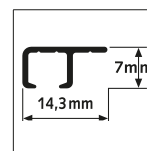

TOP RAIL

20
KG/M

10
JAAR
GARANTIE