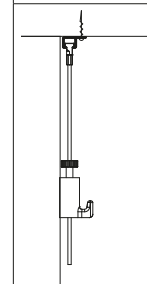

TOP RAIL

20
KG/M

10
JAAR
GARANTIE

8 SCHROEVEN / M

Dit flexibele schilderij ophangstelsysteem wordt aan het plafond gemonteerd. Top Rail is een ideaal ophangstelsysteem om te gebruiken in combinatie met systeemplafonds. Door de plafondrail te bevestigen tegen de houten kantlat van een systeemplafond, "verdwijnt" de rail als het ware in het plafond. Het "onzichtbare" schilderij ophangstelsysteem biedt vervolgens in de gehele ruimte, voor alle wanden, de mogelijkheid om schilderijen en wanddecoraties flexibel te plaatsen, verwisselen en vervangen. Op elke gewenste plek in de plafondrail kunnen immers ophangdraden geklikt worden.

RAIL

TOP RAIL - WIT RAL 9003

TOP RAIL - ALU ANOD.

TOP RAIL - ZWART ANOD.

	TOP RAIL - WIT RAL 9003		TOP RAIL - ALU ANOD.	TOP RAIL - ZWART ANOD.	
	P/1*	P/10*	P/10*	P/1*	P/10*
ARTIKELNR. 200 cm	9.4309	9.4326	9.4313	9.4378	9.4323
ARTIKELNR. 300 cm	9.4310	9.4327	9.4314	9.4379	9.4324
ARTIKELNR. 600 cm	-	9.4362	-	-	9.4367
	MONTAGESET WIT		MONTAGESET GRIJS	MONTAGESET ZWART	
ARTIKELNR. 200 cm	4070		4069	4068	
ARTIKELNR. 300 cm	4077		4076	4075	

montagevideo

INHOUD MONTAGESET

		AANTAL 200 cm	AANTAL 300 cm
9.4912 (WIT) / 9.4913 (ALU) / 9.4903 (ZWART)	SCHROEF	16x	24x
9.4900	PLUG	16x	24x
2390	INSTRUCTIE	1x	1x

ALLE BEVESTIGINGSMATERIALEN ZIJN LOS TE BESTELLEN - 8 SCHROEVEN PER m