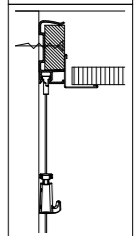

50
KG/M

10
JAAR
GARANTIE