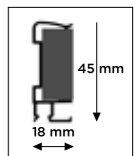

50
KG/M

10
JAAR
GARANTIE