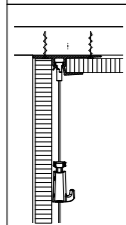

20
KG/M

10
JAAR
GARANTIE