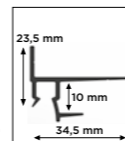

20
KG/M

10
JAAR
GARANTIE