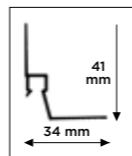

50
KG/M

10
JAAR
GARANTIE