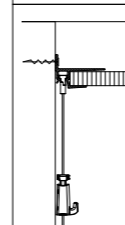

20
KG/M

10
JAAR
GARANTIE