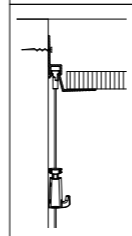

50
KG/M

10
JAAR
GARANTIE