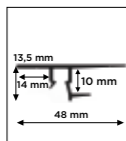

20
KG/M

10
JAAR
GARANTIE